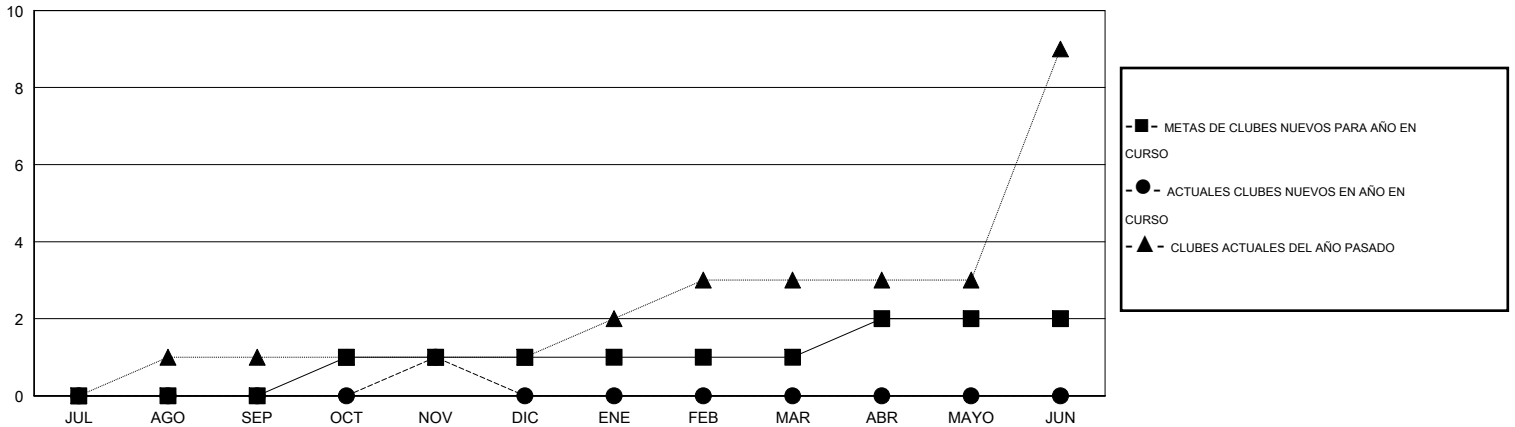

MONTHLY MEMBERSHIP PROGRESS REPORT

District G 1

Results as of: 11/30/2016

GMT: Jaime García Cepeda

UBICACIÓN ECUADOR

GMT DE AE 3

Clubes					socios				
RESULTADOS DE 2016-2017					RESULTADOS DE 2016-2017				
TRIMESTRE	META DE CLUBES NUEVOS	NUEVOS CLUBES	CLUBES DADOS DE BAJA	GANANCIA/PÉRDIDA NETA	TRIMESTRE	META DE SOCIOS NUEVOS	SOCIOS FUNDADORES Y SOCIOS AÑADIDOS	SOCIOS DADOS DE BAJA	GANANCIA/PÉRDIDA NETA
JUL/AGO/SEP	0	0	1	-1	JUL/AGO/SEP	9	39	117	-78
OCT/NOV/DIC	1	1	0	1	OCT/NOV/DIC	-2	53	62	-9
ENE/FEB/MAR	0	0	0	0	ENE/FEB/MAR	3	0	0	0
ABR/MAYO/JUN	1	0	0	0	ABR/MAYO/JUN	5	0	0	0

METAS Y CIFRA ACUMULATIVA DE CLUBES NUEVOS

METAS Y CIFRA ACUMULATIVA DE SOCIOS

CLUBES DADOS DE BAJA: 1	20 CLUBS OF 62 AÑADIERON 1 O MÁS SOCIOS NUEVOS	DISTRIBUCIÓN POR SEXO
		MASCULINO 733 (48.16%)
		FEMENINO 789 (51.84%)
SOCIOS DADOS DE BAJA	CLIC AQUÍ PARA DATOS DE SALUD DE CLUB	SOCIOS EN UNIDAD FAMILIAR 448
FALLECIDOS 5		CABEZA DE FAMILIA 196
CLUB CANCELADO 7		NO ES CABEZA DE FAMILIA 252
OTRO 167		
TOTAL 179		