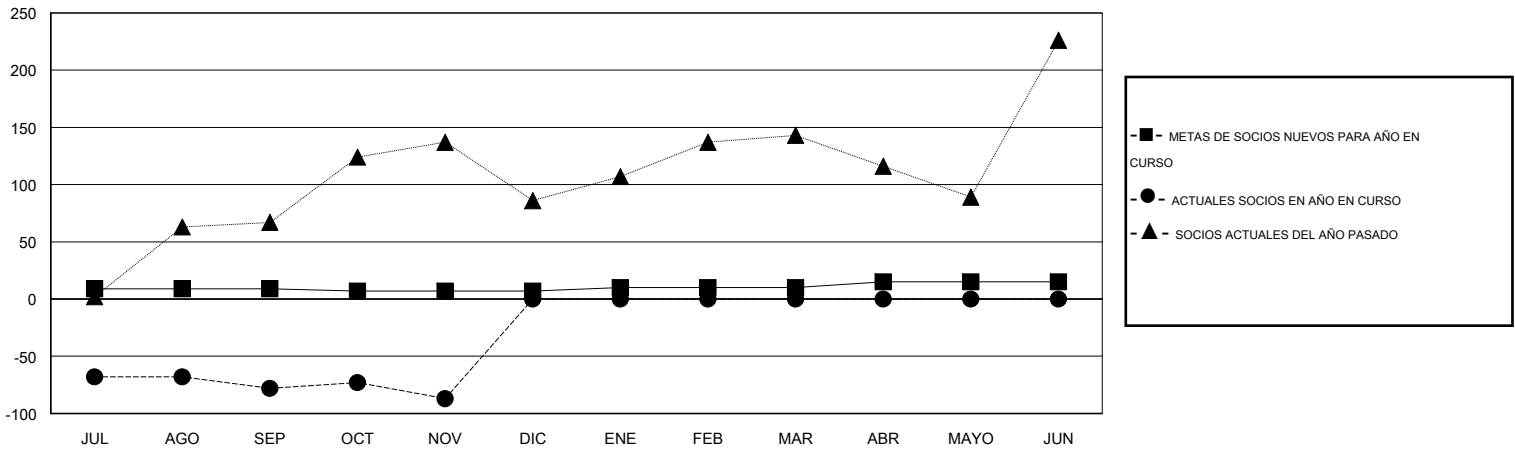

MONTHLY MEMBERSHIP PROGRESS REPORT

District G 1

Results as of: 11/30/2016

GMT: Jaime García Cepeda

UBICACIÓN ECUADOR

GMT DE AE 3

Clubes					socios				
RESULTADOS DE 2016-2017					RESULTADOS DE 2016-2017				
TRIMESTRE	META DE CLUBES NUEVOS	NUEVOS CLUBES	CLUBES DADOS DE BAJA	GANANCIA/PÉRDIDA NETA	TRIMESTRE	META DE SOCIOS NUEVOS	SOCIOS FUNDADORES Y SOCIOS AÑADIDOS	SOCIOS DADOS DE BAJA	GANANCIA/PÉRDIDA NETA
JUL/AGO/SEP	0	0	1	-1	JUL/AGO/SEP	9	39	117	-78
OCT/NOV/DIC	1	1	0	1	OCT/NOV/DIC	-2	53	62	-9
ENE/FEB/MAR	0	0	0	0	ENE/FEB/MAR	3	0	0	0
ABR/MAYO/JUN	1	0	0	0	ABR/MAYO/JUN	5	0	0	0

METAS Y CIFRA ACUMULATIVA DE CLUBES NUEVOS

METAS Y CIFRA ACUMULATIVA DE SOCIOS

CLUBES DADOS DE BAJA: 1	20 CLUBS OF 62 AÑADIERON 1 O MÁS SOCIOS NUEVOS	DISTRIBUCIÓN POR SEXO
		MASCULINO 733 (48.16%)
		FEMENINO 789 (51.84%)
SOCIOS DADOS DE BAJA	CLIC AQUÍ PARA DATOS DE SALUD DE CLUB	SOCIOS EN UNIDAD FAMILIAR 448
FALLECIDOS 5		CABEZA DE FAMILIA 196
CLUB CANCELADO 7		NO ES CABEZA DE FAMILIA 252
OTRO 167		
TOTAL 179		